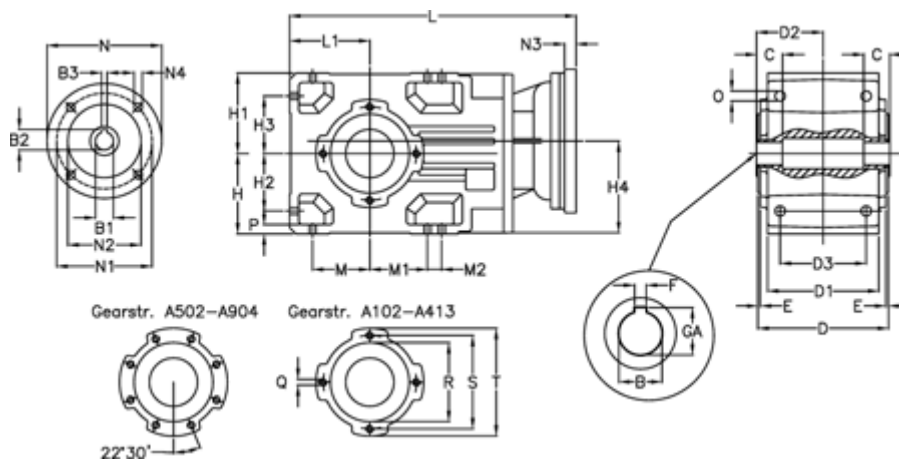

Varenummer: 29600302283235  
 Beskrivelse: Keglehjulsgear A302UH35-22,8-P90B5

## Mål

B	= 35	D2 = 80.0	H3 = 63.0	N1 = 165	S = 115
B1	= 24	D3 = 95	H4 = 108.5	N2 = 130	T = 140
B2	= 27.3	E = 3.0	L = 352.5	N3 = 0	
B3	= 8	F = 10	L1 = 90	N4 = M10x12	
Betegnelse	= A302UH35-xx-P90 B5	GA = 38.3	M = 63.0	O = 12.0	
C	= 25	H = 90	M1 = 63.0	P = 11	
D	= 156	H1 = 90	M2 = 22	Q = M8x15	
D1	= 130	H2 = 63.0	N = 200	R = 95	